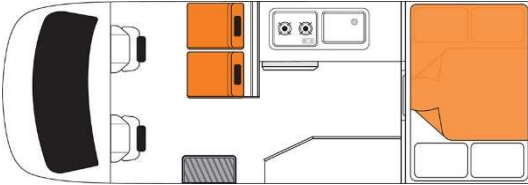

Voyager

Beispielbilder

Belegung

Empfohlen für 4 Erwachsene

4 Sitzgurte

Bett im Heck unten (m) 1.20 x 1.76

Bett im Heck oben (m) 1.19 x 1.67, max. 200 kg

Baby-/Kindersitz auf Anfrage

Fahrzeugdaten

Aussenlänge (m) 6.10

Aussenbreite (m) 2.02

Aussenhöhe (m) 2.77

Innenhöhe (m) 1.96

Frischwassertank (l) 62

Abwassertank (l) 65

Heizung Fahrerkabine