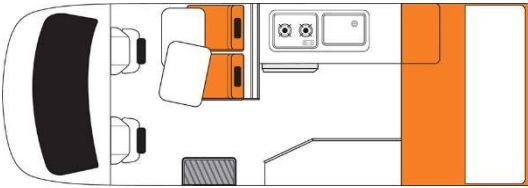

Voyager

Beispielbilder

Belegung

Empfohlen für 4 Erwachsene

4 Sitzgurte

Bett im Heck unten (m) 1.20 x 1.76

Bett im Heck oben (m) 1.19 x 1.67, max. 200 kg

Baby-/Kindersitz auf Anfrage

Fahrzeugdaten

Aussenlänge (m) 6.10

Aussenbreite (m) 2.02

Aussenhöhe (m) 2.77

Innenhöhe (m) 1.96

Frischwassertank (l) 62

Abwassertank (l) 65

Heizung Fahrerkabine